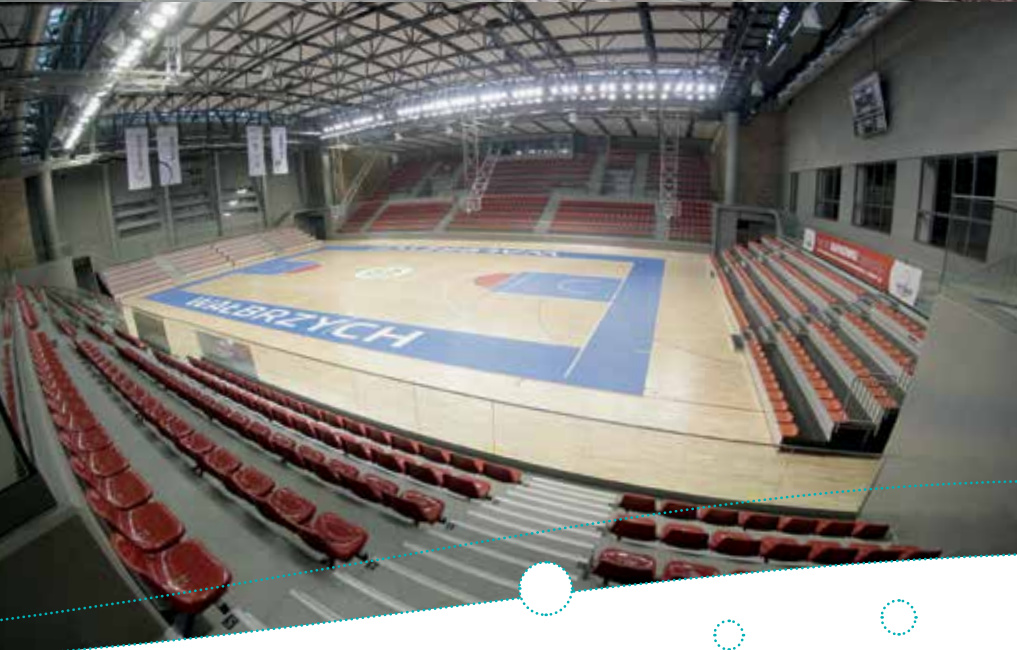

R
E
K
L
A
M
A

rada

OSZCZĘDZAJ Z NAMI!

ARMATURA DO OBIEKTÓW
UŻYTECZNOŚCI PUBLICZNEJ
Z REALIZCJĄ DEZYNFEKCJI
PRZECIW BAKTERIOM LEGIONELLI

40% OSZCZĘDNOŚCI*

* w porównaniu do tradycyjnych systemów

TAKA NASZA DOBRA

rada...

TEKST I FOTO | **CENTRUM AKTYWNEGO WYPOCZYNKU „AQUA-ZDRÓJ” WAŁBRZYCH**

Centrum Aktywnego Wypoczynku „AQUA-ZDRÓJ” w Wałbrzychu to największy ośrodek turystyczno-sportowy w Sudetach, położony w pięknym miejscu u stóp góry Chełmiec. Oferuje bogaty wybór atrakcji dla wszystkich, którzy chcą aktywnie spędzić czas w tym wyjątkowym miejscu. Góra Chełmiec to raj dla rowerzystów, spacerowiczów i sympatyków nordic walkingu, z atrakcyjnymi i zróżnicowanymi trasami MTB oraz szlakami dla turystów.

Centrum „AQUA-ZDRÓJ” stanowi także idealną bazę wypadową do największych atrakcji turystycznych w okolicy, jak: zamek Książ z Palmiarnią,

Stara Kopalnia, podziemny kompleks Riese z okresu II wojny światowej, zamek Grodno i zapora wodna w Zagórzcu Śl., uzdrowiska Szczawno-Zdrój i Jedlina-Zdrój, park linowy i całosezonowy tor saneczkowy w Jedlinie-Zdroju. W okresie zimowym oferta Centrum skierowana jest również do sympatyków białego szaleństwa. W bliskiej okolicy znajdują się dwa kompleksy narciarskie: Dzikowiec z przygotowanymi stokami ze sztucznym naśnieżaniem i oświetleniem do jazdy nocnych oraz Andrzejówka z wyciągami i trasami biegowymi, na których rozgrywany jest Bieg Gwarków.

Pływalnie i baseny

NOWA SERIA ARMATUR ELEKTRONICZNYCH TEC

Rada Armaturen

tel. 71 363 58 83 kom. 601 58 08 62
biuro@rada-armatura.pl
www.rada-armatura.pl